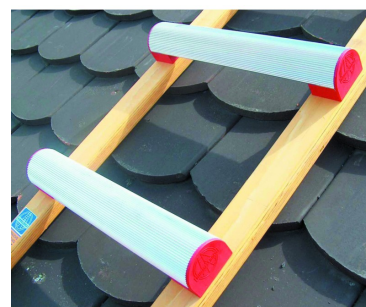

## ECHELLE DE TOIT ALU BOIS

Marketing/Communication - Janvier 2015

*La sécurité à toutes épreuves !*

- Les échelons sont de forme semi circulaire, surélevés en aluminium antidérapant, augmentant le confort et la sécurité d'accès ainsi que la longévité de l'échelle.
- Les montants sont en Lami bois Kerto extrêmement résistants et stables, d'une élasticité parfaite, biseautés en partie haute facilitant la mise en place de l'échelle.
- L'assemblage par 4 vis auto perceuses par échelon assure un serrage optimal et permet le remplacement d'un montant ou d'un échelon.

*Ecartement des échelons : 33 cm*

*Largeur de l'échelle : 38 cm*

Référence	Longueur de l'échelle	Nombre d'échelons	Poids
HI4138333	3,00 m	9	6,6 kg
HI4138334	4,00 m	12	8,8 kg
HI4138335	5,00 m	15	11,0 kg

web