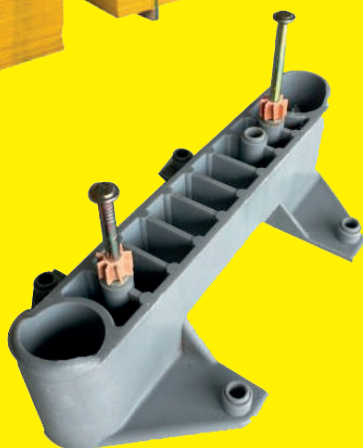

Le lot de 50 pièces à 959,00€HT au lieu de 1600€HT

(Livraison FRANCO DE PORT 67-68 - Réf. PF3P212500500)

Entretoises plastique etubax de 20 + bouchons

25 sacs de 150 pièces à 599,75€HT

au lieu de 1097€HT

(Livraison FRANCO DE PORT 67-68 - Réf. GHP300)

Un bidon de 25L d'huile de coffrage mapeform mineral OFFERT !

Talonnettes de 20 grises à pointes

25 sacs de 100 pièces à 620,00€HT

au lieu de 950,00€HT

(Livraison FRANCO DE PORT 67-68 - Réf. NEDI20PNB)

Etai manchon fonte 1,70x3,00 m

Le lot de 100 pièces à 1285,00€HT

au lieu de 1690,00€HT

(Livraison FRANCO DE PORT 67-68 - Réf. GHP300)

Etai manchon fonte 2,20x4,00 m

Le lot de 100 pièces à 1530,00€HT

au lieu de 1990,00€HT

(Livraison FRANCO DE PORT 67-68 - Réf. GHP400)

Seau de fil recuit diam. 1,4 mm 20 kg

Le lot de 10 à 288,00€HT

au lieu de 460,00€HT

(Livraison FRANCO DE PORT 67-68

- Réf. NEV20007B)

Un panier de rangement OFFERT à 100% pour l'achat d'un lot d'étais !